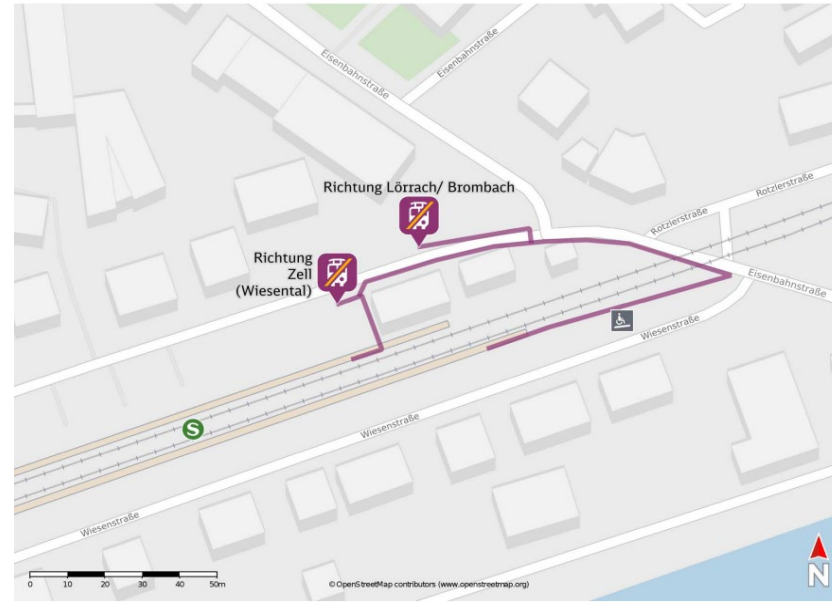

## Maulburg.

Verlassen Sie den Bahnsteig und begeben Sie sich an die Bahnhofstraße. Die jeweilige Ersatzhaltestelle befindet sich an der Bushaltestelle Bahnhof.

GPS-Koordinaten  
Ersatzhaltestelle  
Richtung Lörrach.

## Steinen.

Von Gleis 1: Verlassen Sie den Bahnsteig und begeben Sie sich an den Bahnhofsvorplatz. Die Ersatzhaltestelle in Richtung Zell befindet sich an der Bushaltestelle direkt neben dem Bahnhofsgebäude, jene Richtung Lörrach befindet sich gegenüber vom Bahnhofsgebäude.

Von Gleis 2: Verlassen Sie den Bahnsteig und begeben Sie sich an die Eisenbahnstraße. Überqueren Sie den Bahnübergang und folgen Sie dem Straßenverlauf bis zur jeweiligen Ersatzhaltestelle.

GPS-Koordinaten  
Ersatzhaltestelle  
Richtung Lörrach.

### Riehen.

Verlassen Sie den Bahnsteig und begeben Sie sich an die Bahnhofstraße. Die Ersatzbushaltestellen befinden sich am Bahnhof Riehen in der Bahnhofstrasse 23.