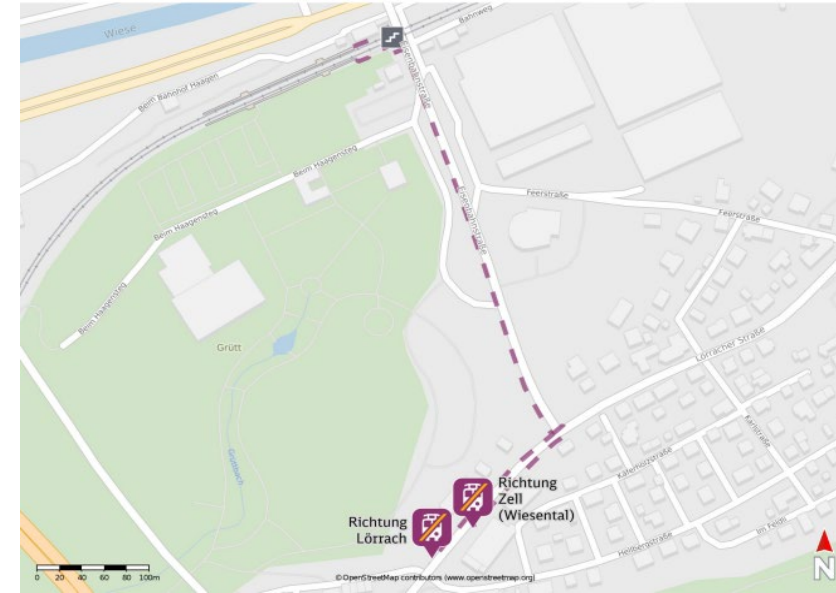

## Steinen.

Von Gleis 1: Verlassen Sie den Bahnsteig und begeben Sie sich an den Bahnhofsvorplatz. Die Ersatzhaltestelle in Richtung Zell befindet sich an der Bushaltestelle direkt neben dem Bahnhofsgebäude, jene Richtung Lörrach befindet sich gegenüber vom Bahnhofsgebäude.

Von Gleis 2: Verlassen Sie den Bahnsteig und begeben Sie sich an die Eisenbahnstraße. Überqueren Sie den Bahnübergang und folgen Sie dem Straßenverlauf bis zur jeweiligen Ersatzhaltestelle.

GPS-Koordinaten  
Ersatzhaltestelle  
Richtung Lörrach.

### Lörrach-Brombach/Hauingen.

Verlassen Sie den Bahnsteig und halten Sie sich rechts. Die Ersatzhaltestelle befindet sich am Bus-Wendeplatz.

### Lörrach-Haagen/Messe.

Verlassen Sie den Bahnsteig über die Treppenanlage und biegen Sie nach rechts auf die Eisenbahnstraße ab. Folgen Sie dem Straßenverlauf der Eisenbahnstraße bis zur Kreuzung Lörracher Straße. Biegen Sie an der Kreuzung nach rechts auf die Lörracher Straße ab. Folgen Sie der Lörracher Straße bis zur jeweiligen Ersatzhaltestelle. Die Ersatzhaltestelle befindet sich an der Bushaltestelle Schöpflin-Siedlung.