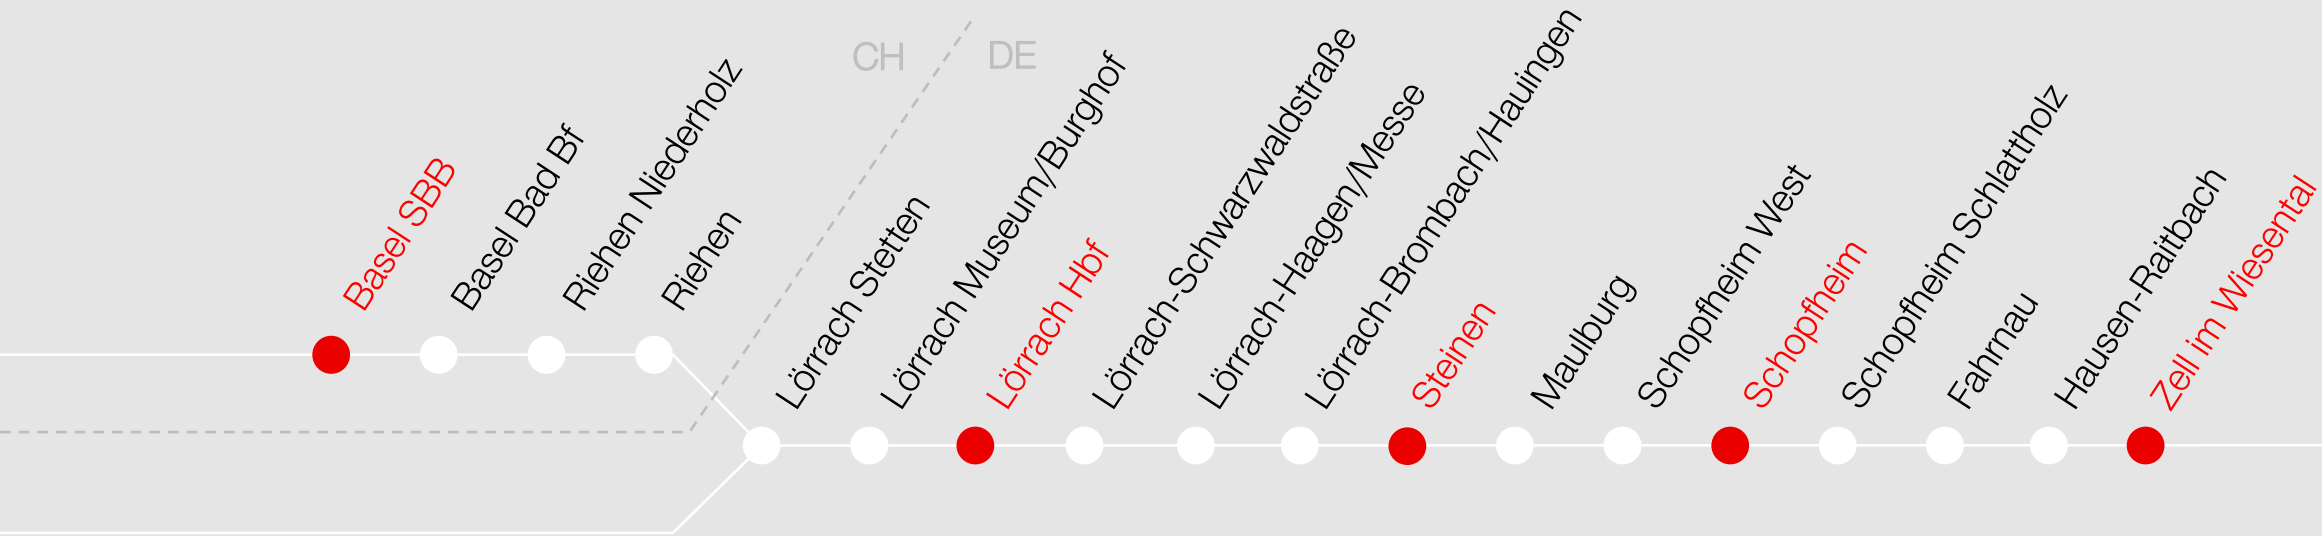

# Allgemeine Infos zum SEV.

bis 2022

seit 2023

Das DB-Logo für Schienenersatzverkehr (SEV).

An Bahnhöfen finden Sie dieses SEV-Piktogramm in der Signaletik. Diese weisen Ihnen den Weg zur Ersatzhaltestelle. An kleineren Haltepunkten finden Sie die Wegbeschreibungen zu den Ersatzhaltestellen in den Vitrinen.

-  **barrierefrei**
-  **nicht barrierefrei**

In der Schweiz leitet Sie dieses Bussymbol zu den Ersatzhaltestellen.

Hinweise zu den Ersatzbusse.

- Im Ersatzbus ist die Fahrradmitnahme nicht möglich.
- Im Ersatzbus werden keine Tickets verkauft.

# Haltestellenübersicht.

### Hausen-Raitbach.

Verlassen Sie den Bahnsteig und begeben Sie sich an die Bundesstraße. Die jeweilige Ersatzhaltestelle befindet sich in unmittelbarer Nähe zum Bahnhofsgebäude an der Bushaltestelle Hausen/ Bahnhof. Bitte nutzen Sie zur Weiterfahrt die Busse des Schienenersatzverkehrs (SEV).