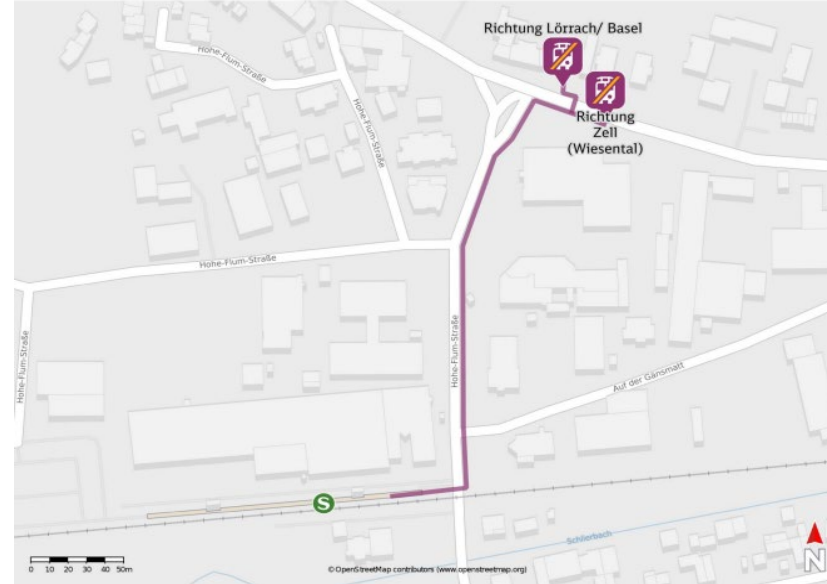

Schopfheim West.

Verlassen Sie den Bahnsteig und begeben Sie sich an die Hohe-Flum-Straße. Biegen Sie nach links ab und folgen Sie dem Straßenverlauf ca. 240 m bis zur Straße Gündenhausen. Biegen Sie nach rechts ab und folgen Sie der Straße bis zur jeweiligen Ersatzhaltestelle. Die Ersatzhaltestelle befindet sich an der Bushaltestelle Gündenhausen.

GPS-Koordinaten
Ersatzhaltestelle
Richtung Lörrach.

GPS-Koordinaten
Ersatzhaltestelle
Richtung Zell