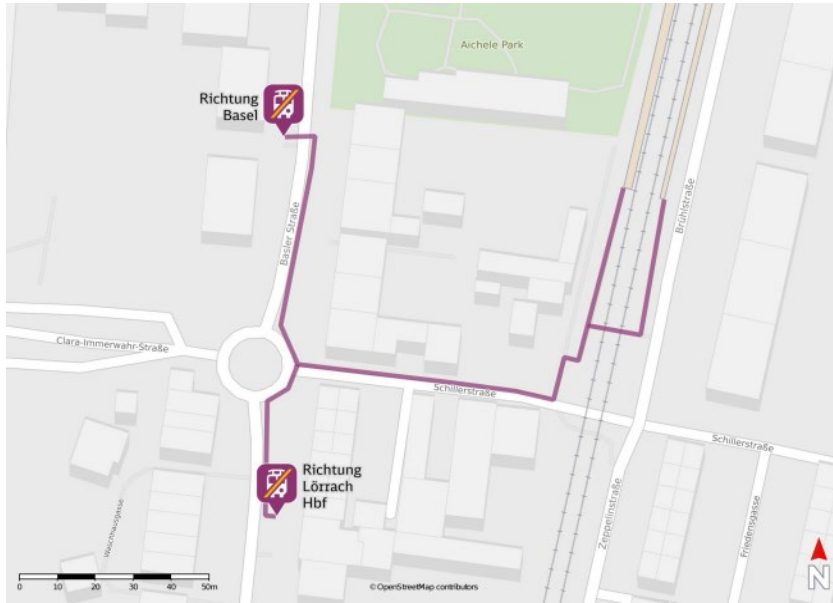

### Lörrach Schwarzwaldstrasse.

Verlassen Sie den Bahnsteig ggf. über die Treppenanlage und den Aufzug und begeben Sie sich an die Schwarzwaldstraße. Orientieren Sie sich links und folgen Sie dem Straßenverlauf der Schwarzwald Straße. Biegen Sie an der Kreuzung Brombacher Straße nach links ab und folgen Sie der Brombacher Straße bis zur jeweiligen Ersatzhaltestelle. Die Ersatzhaltestellen befinden sich an der Bushaltestelle Homburgsiedlung.

### Schopfheim West.

Verlassen Sie den Bahnsteig und begeben Sie sich an die Hohe-Flum-Straße. Biegen Sie nach links ab und folgen Sie dem Straßenverlauf ca. 240 m bis zur Straße Gündenhäuser. Biegen Sie nach rechts ab und folgen Sie der Straße bis zur jeweiligen Ersatzhaltestelle. Die Ersatzhaltestelle befindet sich an der Bushaltestelle Gündenhäuser.

GPS-Koordinaten  
Ersatzhaltestelle  
Richtung Basel.

GPS-Koordinaten  
Ersatzhaltestelle  
Richtung Zell.

### Lörrach Museum/Burghof.

Verlassen Sie den Bahnsteig und begeben Sie sich an die Schillerstraße. Orientieren Sie sich rechts und folgen Sie der Schillerstraße bis zum Kreisverkehr. Um zur Ersatzhaltestelle in Richtung Basel zu gelangen, biegen Sie am Kreisverkehr rechts ab und folgen Sie der Basler Straße wenige Meter. Um zur Ersatzhaltestelle in Richtung Lörrach Hbf zu gelangen, biegen Sie am Kreisverkehr links ab und folgen der Straße wenige Meter. Die Ersatzhaltestellen befinden sich an den Haltestellen Schillerstraße.