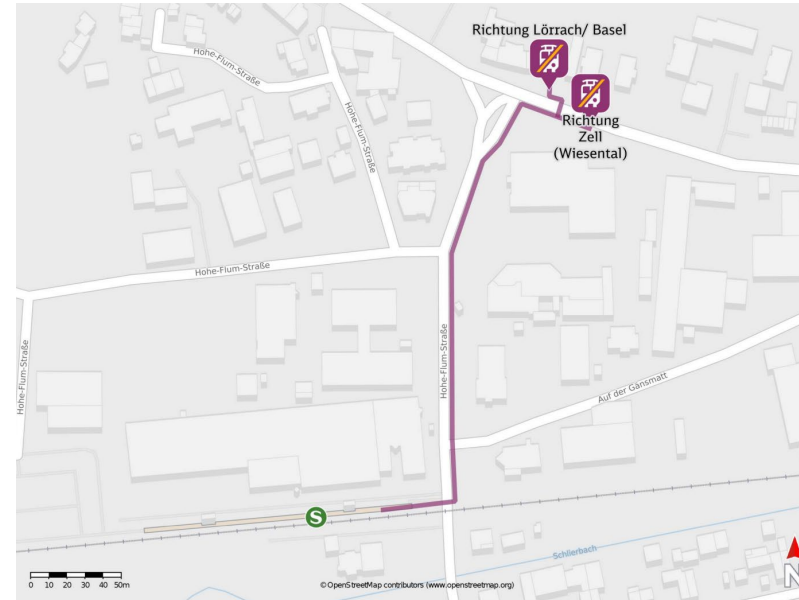

### Hausen-Raitbach.

Verlassen Sie den Bahnsteig und begeben Sie sich an die Bundesstraße. Die jeweilige Ersatzhaltestelle befindet sich in unmittelbarer Nähe zum Bahnhofsgebäude an der Bushaltestelle Hausen/ Bahnhof. Bitte nutzen Sie zur Weiterfahrt die Busse des Schienenersatzverkehrs (SEV).

### Lörrach-Haagen/Messe.

Verlassen Sie den Bahnsteig über die Treppenanlage und biegen Sie nach rechts auf die Eisenbahnstraße ab. Folgen Sie dem Straßenverlauf der Eisenbahnstraße bis zur Kreuzung Lörracher Straße. Biegen Sie an der Kreuzung nach rechts auf die Lörracher Straße ab. Folgen Sie der Lörracher Straße bis zur jeweiligen Ersatzhaltestelle. Die Ersatzhaltestelle befindet sich an der Bushaltestelle Schöpflin-Siedlung.

### Lörrach Schwarzwaldstrasse.

Verlassen Sie den Bahnsteig ggf. über die Treppenanlage und den Aufzug und begeben Sie sich an die Schwarzwaldstraße. Orientieren Sie sich links und folgen Sie dem Straßenverlauf der Schwarzwald Straße. Biegen Sie an der Kreuzung Brombacher Straße nach links ab und folgen Sie der Brombacher Straße bis zur jeweiligen Ersatzhaltestelle. Die Ersatzhaltestellen befinden sich an der Bushaltestelle Homburgsiedlung.

GPS-Koordinaten  
Ersatzhaltestelle  
Richtung Basel.

GPS-Koordinaten  
Ersatzhaltestelle  
Richtung Zell.