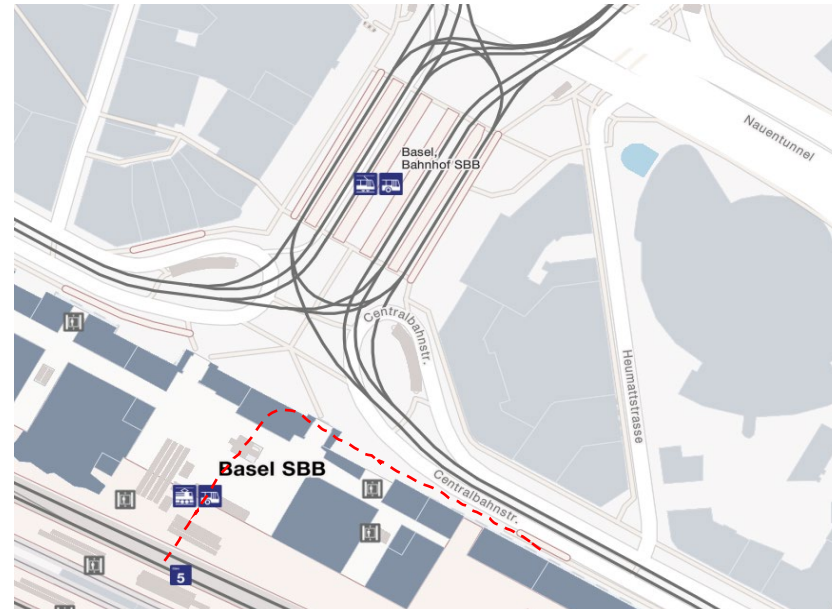

Basel SBB.

Die jeweilige Ersatzhaltestelle befindet sich an der Bushaltestelle Bahnhof SBB vor dem Bahnhofsgebäude rechts.

Ersatzhaltestelle: Bahnhof SBB
GPS-Koordinaten: 47.547313, 7.590832
Adresse: Centralbahnstrasse 22, 4051 Basel