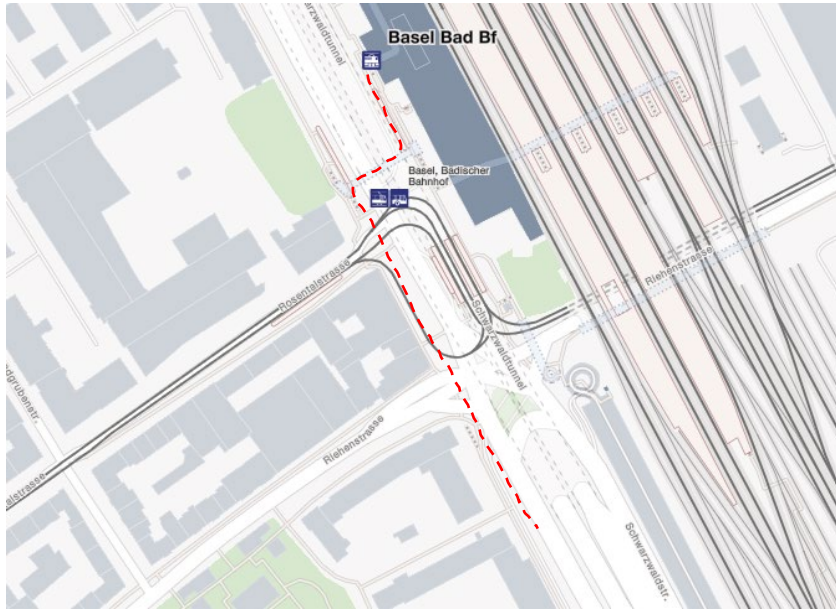

### Hausen-Raitbach.

Verlassen Sie den Bahnsteig und begeben Sie sich an die Bundesstraße. Die jeweilige Ersatzhaltestelle befindet sich in unmittelbarer Nähe zum Bahnhofsgebäude an der Bushaltestelle Hausen/ Bahnhof. Bitte nutzen Sie zur Weiterfahrt die Busse des Schienenersatzverkehrs (SEV).

### Riehen.

Verlassen Sie den Bahnsteig und begeben Sie sich an die Bahnhofstraße. Die Ersatzbushaltestellen befinden sich am Bahnhof Riehen in der Bahnhofstrasse 23.

### Riehen Niederholz.

Verlassen Sie die Haltestelle Riehen Niederholz und Begeben sie sich die Raurachertrasse entlang Richtung Bahnhof Niederholz.

Ersatzhaltestelle: Riehen Bahnhof  
GPS-Koordinaten 47.583809, 7.651913

Ersatzhaltestelle: Bahnhof Niederholz  
GPS-Koordinaten: 47.570360, 7.632856  
Adresse: Rauracherstrasse, 4125 Riehen