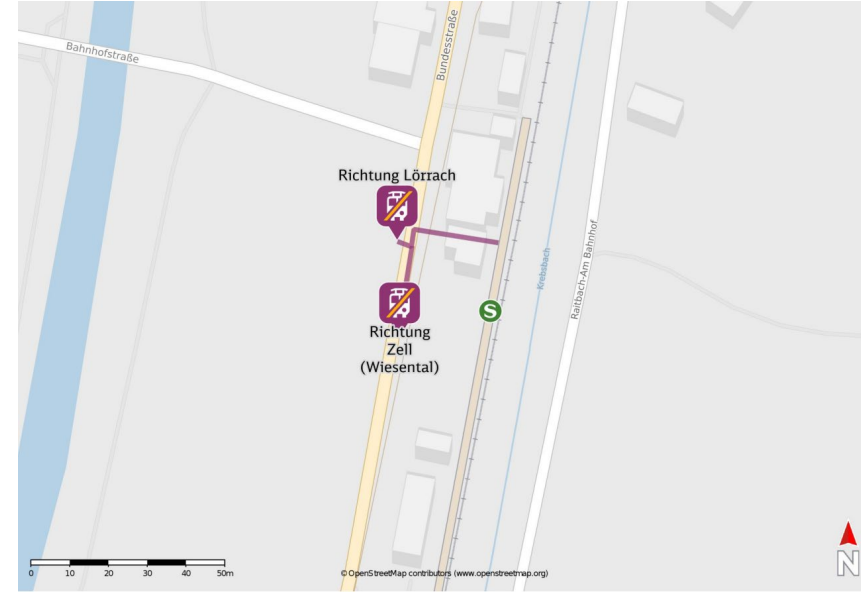

# Haltestellenübersicht.

### Zell (wiesental)

Verlassen Sie den Bahnsteig und das Bahnhofsgebäude. Die Ersatzhaltestelle befindet sich direkt neben dem Bahnhofsgebäude an der Haltestelle Zell Bahnhof.

GPS-Koordinaten  
Ersatzhaltestelle

### Hausen-Raitbach.

Verlassen Sie den Bahnsteig und begeben Sie sich an die Bundesstraße. Die jeweilige Ersatzhaltestelle befindet sich in unmittelbarer Nähe zum Bahnhofsgebäude an der Bushaltestelle Hausen/ Bahnhof. Bitte nutzen Sie zur Weiterfahrt die Busse des Schienenersatzverkehrs (SEV).

### Riehen.

Verlassen Sie den Bahnsteig und begeben Sie sich an die Bahnhofstraße. Die Ersatzbushaltestellen befinden sich am Bahnhof Riehen in der Bahnhofstrasse 23.