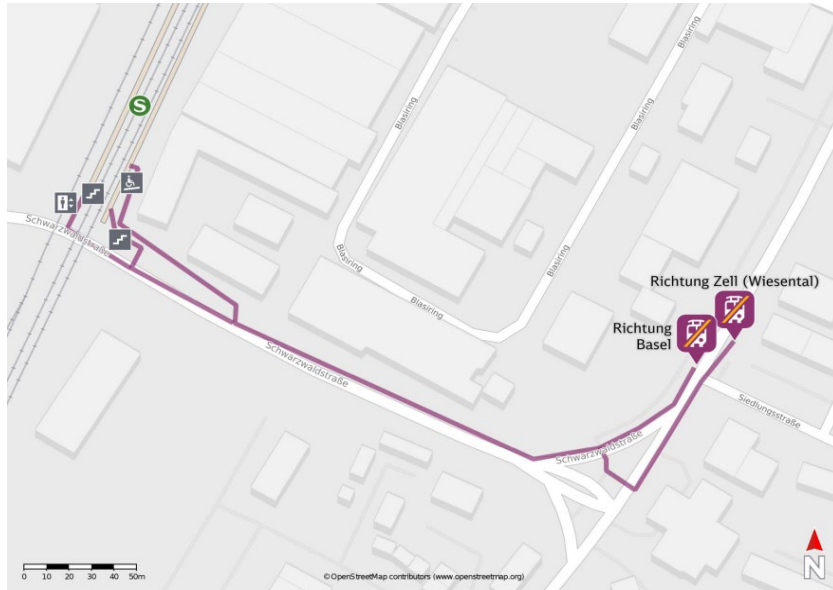

### Hausen-Raitbach.

Verlassen Sie den Bahnsteig und begeben Sie sich an die Bundesstraße. Die jeweilige Ersatzhaltestelle befindet sich in unmittelbarer Nähe zum Bahnhofsgebäude an der Bushaltestelle Hausen/ Bahnhof. Bitte nutzen Sie zur Weiterfahrt die Busse des Schienenersatzverkehrs (SEV).

### Lörrach-Haagen/Messe.

Verlassen Sie den Bahnsteig über die Treppenanlage und biegen Sie nach rechts auf die Eisenbahnstraße ab. Folgen Sie dem Straßenverlauf der Eisenbahnstraße bis zur Kreuzung Lörracher Straße. Biegen Sie an der Kreuzung nach rechts auf die Lörracher Straße ab. Folgen Sie der Lörracher Straße bis zur jeweiligen Ersatzhaltestelle. Die Ersatzhaltestelle befindet sich an der Bushaltestelle Schöpflin-Siedlung.

GPS-Koordinaten  
Ersatzhaltestelle.

GPS-Koordinaten  
Ersatzhaltestelle  
Richtung Lörrach.

GPS-Koordinaten  
Ersatzhaltestelle  
Richtung Zell.

### Lörrach Schwarzwaldstrasse.

Verlassen Sie den Bahnsteig ggf. über die Treppenanlage und den Aufzug und begeben Sie sich an die Schwarzwaldstraße. Orientieren Sie sich links und folgen Sie dem Straßenverlauf der Schwarzwald Straße. Biegen Sie an der Kreuzung Brombacher Straße nach links ab und folgen Sie der Brombacher Straße bis zur jeweiligen Ersatzhaltestelle. Die Ersatzhaltestellen befinden sich an der Bushaltestelle Homburgsiedlung.