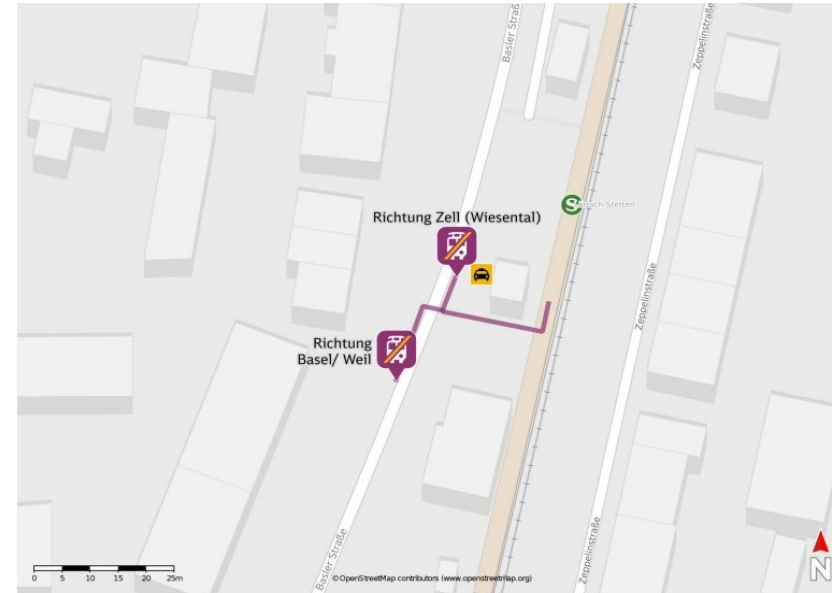

GPS-Koordinaten  
Ersatzhaltestelle  
Richtung Basel.

GPS-Koordinaten  
Ersatzhaltestelle  
Richtung Zell.

### Lörrach Museum/Burghof.

Verlassen Sie den Bahnsteig und begeben Sie sich an die Schillerstraße. Orientieren Sie sich rechts und folgen Sie der Schillerstraße bis zum Kreisverkehr. Um zur Ersatzhaltestelle in Richtung Basel zu gelangen, biegen Sie am Kreisverkehr rechts ab und folgen Sie der Basler Straße wenige Meter. Um zur Ersatzhaltestelle in Richtung Lörrach Hbf zu gelangen, biegen Sie am Kreisverkehr links ab und folgen der Straße wenige Meter. Die Ersatzhaltestellen befinden sich an den Haltestellen Schillerstraße.

GPS-Koordinaten  
Ersatzhaltestelle  
Richtung Zell.

GPS-Koordinaten  
Ersatzhaltestelle  
Richtung Basel

### Lörrach Stetten.

Verlassen Sie den Bahnsteig in Richtung Basler Straße. Die Ersatzhaltestellen befinden sich an der Bushaltestelle Lörrach-Stetten direkt vor dem Bahnhof. Bitte nutzen Sie zur Weiterfahrt die Busse des Schienenersatzverkehrs (SEV).