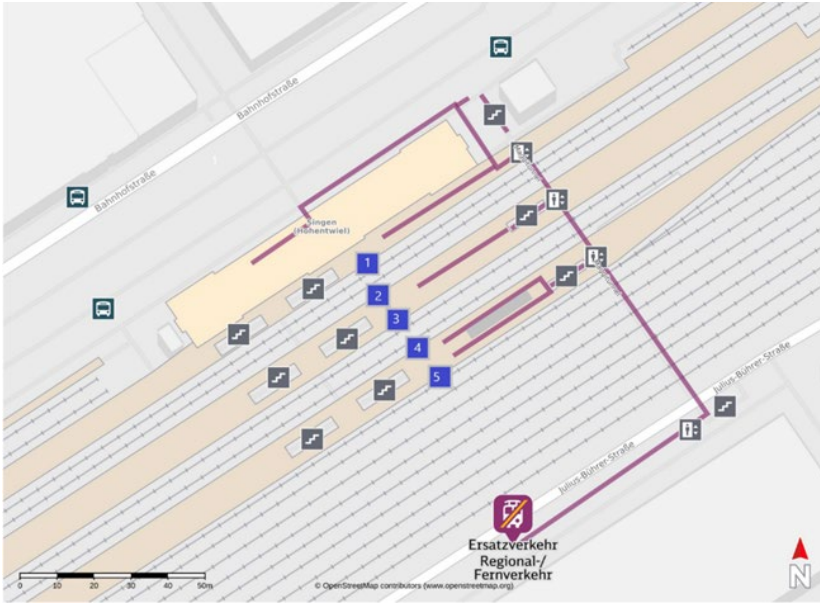

Ersatz- Haltestellen Rhyhas S62.

S-Bahn Bodensee
Stand: 5. März 2024

Allgemeine Infos zum SEV.

bis 2022

seit 2023

Das DB-Logo für Schienenersatzverkehr (SEV).

An Bahnhöfen finden Sie dieses SEV-Piktogramm in der Signaletik. Diese weisen Ihnen den Weg zur Ersatzhaltestelle. An kleineren Haltepunkten finden Sie die Wegbeschreibungen zu den Ersatzhaltestellen in den Vitrinen.

-  **barrierefrei**
-  **nicht barrierefrei**

In der Schweiz leitet Sie dieses Bussymbol zu den Ersatzhaltestellen.

Hinweise zu den Ersatzbusse.

- Im Ersatzbus ist die Fahrradmitnahme nicht möglich.
- Im Ersatzbus werden keine Tickets verkauft.

Haltestellenübersicht.

Singen (Hohentwiel).

Verlassen Sie den Bahnsteig durch die Unterführung (Maggi-Tunnel) in Richtung Julius-Bührer-Straße. Die Ersatzhaltestelle befindet sich in der Julius-Bührer-Straße beim Maggi-Werk.

GPS-Koordinaten
Ersatzhaltestelle

Gottmadingen.

Verlassen Sie den Bahnsteig und gehen Sie zur Johann-Georg-Fahr-Straße. Reisende in Richtung Singen biegen nach links ab und folgen dem Straßenverlauf bis zur Ersatzhaltestelle. Reisende in Richtung Schaffhausen biegen nach rechts ab und folgen dem Straßenverlauf bis zur Ersatzhaltestelle.