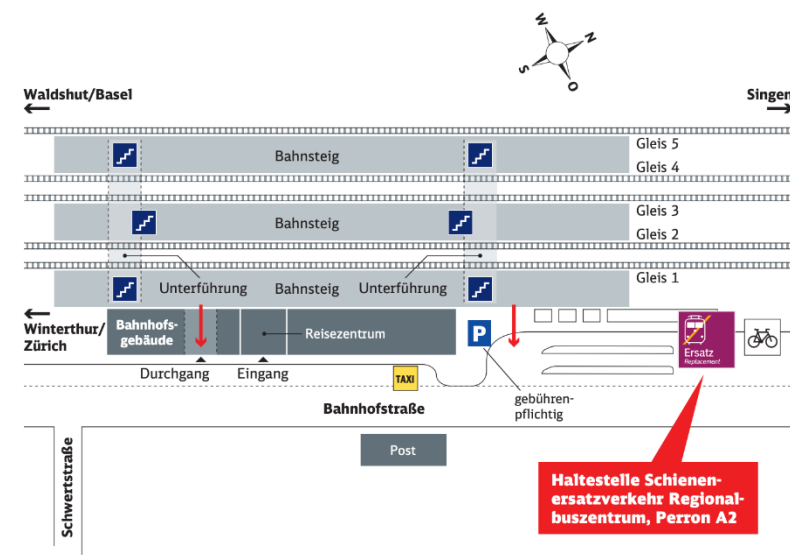

Bahnhof Schaffhausen

Schaffhausen.

Ersatzbus verkehrt am Bahnsteig Kante H.

Ersatzhaltestelle Schaffhausen Bahnhof Kante H
GPS-Koordinaten: 47.699408, 8.633959
Adresse: Bahnhofstrasse 51, CH-8200 Schaffhausen