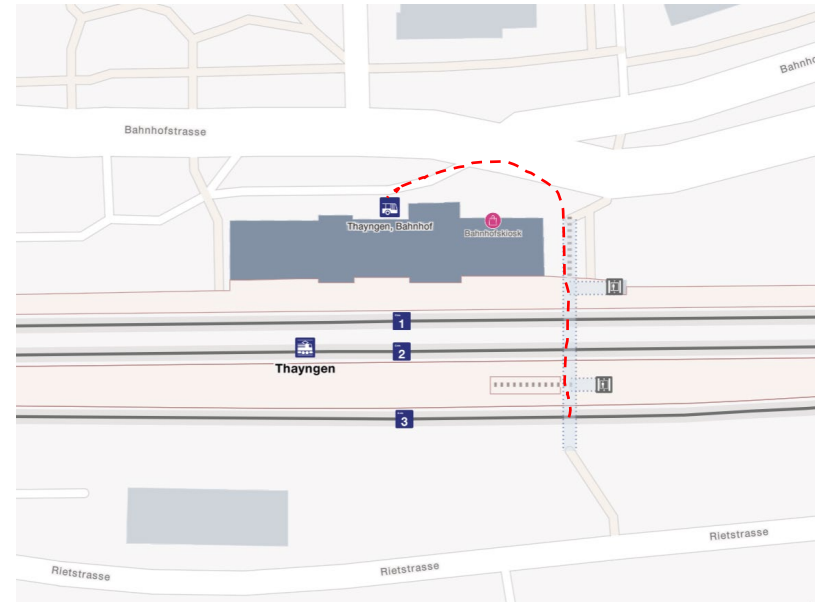

Haltestellenübersicht.

Singen (Hohentwiel).

Verlassen Sie den Bahnsteig durch die Unterführung (Maggi-Tunnel) in Richtung Julius-Bührer-Straße. Die Ersatzhaltestelle befindet sich in der Julius-Bührer-Straße beim Maggi-Werk.

GPS-Koordinaten
Ersatzhaltestelle

Gottmadingen.

Verlassen Sie den Bahnsteig und gehen Sie zur Johann-Georg-Fahr-Straße. Reisende in Richtung Singen biegen nach links ab und folgen dem Straßenverlauf bis zur Ersatzhaltestelle. Reisende in Richtung Schaffhausen biegen nach rechts ab und folgen dem Straßenverlauf bis zur Ersatzhaltestelle.

GPS-Koordinaten
Ersatzhaltestelle
Richtung Singen

GPS-Koordinaten
Ersatzhaltestelle
Richtung
Schaffhausen

Bietingen.

Verlassen Sie den Bahnsteig und begeben Sie sich auf die Ebringer Straße. Orientieren Sie sich nach rechts und folgen Sie dem Straßenverlauf bis zur Höhe der Schnellstraße. Während die Ebringer Straße hier eine Linkskurve macht, gehen Sie auf der Dorfstraße weiter geradeaus. An der nächsten Straßeneinmündung biegen Sie nach links auf die Hohackerstraße ab und folgen Sie dem Straßenverlauf bis zur Ersatzhaltestelle.

Thayngen.

Die Ersatzhaltestellen befinden sich direkt vor dem Bahnhofsgebäude.

Ersatzhaltestelle Gottmadingen-Bietingen Hohackerstraße
GPS-Koordinaten: 47.739050, 8.734935
Adresse: Hohackerstraße 3-1, 78244 Gottmadingen