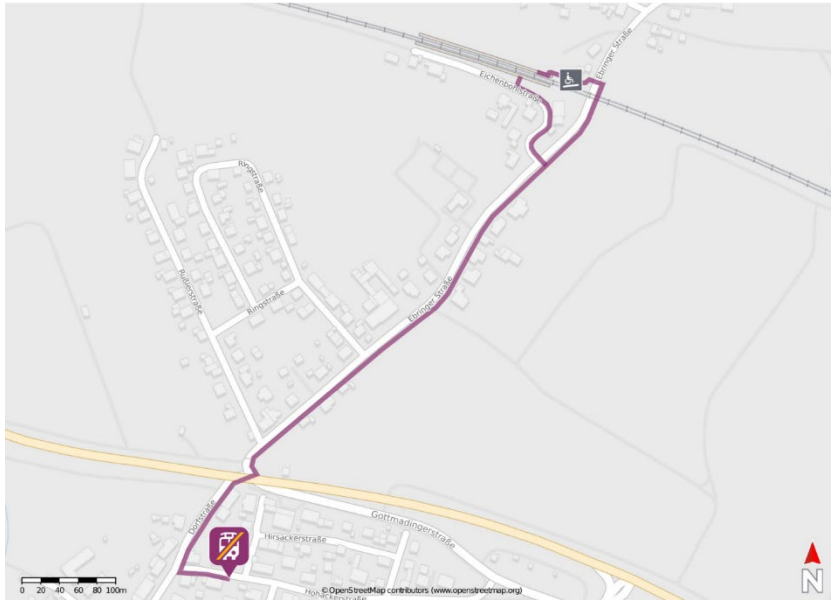

Haltestellenübersicht.

Singen (Hohentwiel).

Verlassen Sie den Bahnsteig durch die Unterführung (Maggi-Tunnel) in Richtung Julius-Bührer-Straße. Die Ersatzhaltestelle befindet sich in der Julius-Bührer-Straße beim Maggi-Werk.

GPS-Koordinaten
Ersatzhaltestelle

Gottmadingen.

Verlassen Sie den Bahnsteig und gehen Sie zur Johann-Georg-Fahr-Straße. Reisende in Richtung Singen biegen nach links ab und folgen dem Straßenverlauf bis zur Ersatzhaltestelle. Reisende in Richtung Schaffhausen biegen nach rechts ab und folgen dem Straßenverlauf bis zur Ersatzhaltestelle.

GPS-Koordinaten
Ersatzhaltestelle
Richtung Singen

GPS-Koordinaten
Ersatzhaltestelle
Richtung
Schaffhausen

Bietingen.

Verlassen Sie den Bahnsteig und begeben Sie sich auf die Ebringer Straße. Orientieren Sie sich nach rechts und folgen Sie dem Straßenverlauf bis zur Höhe der Schnellstraße. Während die Ebringer Straße hier eine Linkskurve macht, gehen Sie auf der Dorfstraße weiter geradeaus. An der nächsten Straßeneinmündung biegen Sie nach links auf die Hohackerstraße ab und folgen Sie dem Straßenverlauf bis zur Ersatzhaltestelle.

Thayngen.

Die Ersatzhaltestellen befinden sich direkt vor dem Bahnhofsgebäude.

Ersatzhaltestelle Gottmadingen-Bietingen Hohackerstraße
GPS-Koordinaten: 47.739050, 8.734935
Adresse: Hohackerstraße 3-1, 78244 Gottmadingen