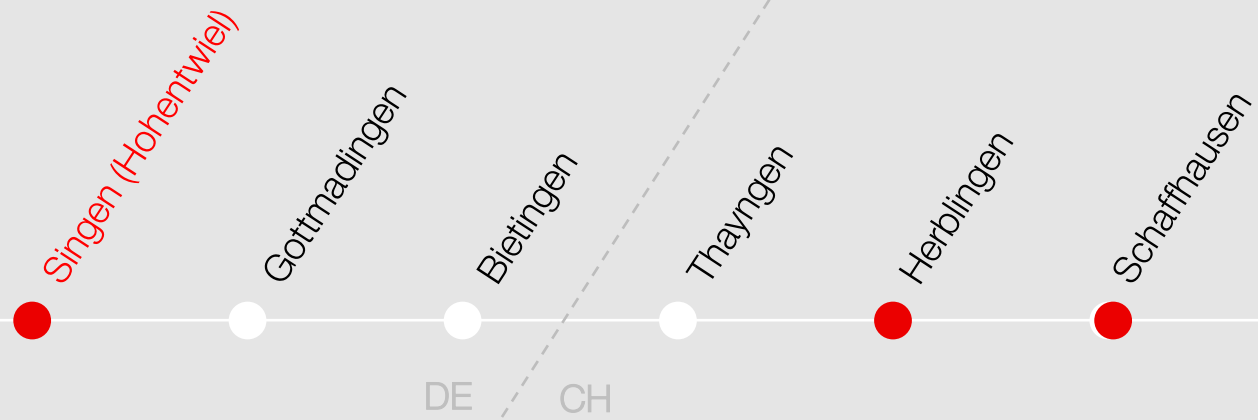

Haltestellenübersicht.