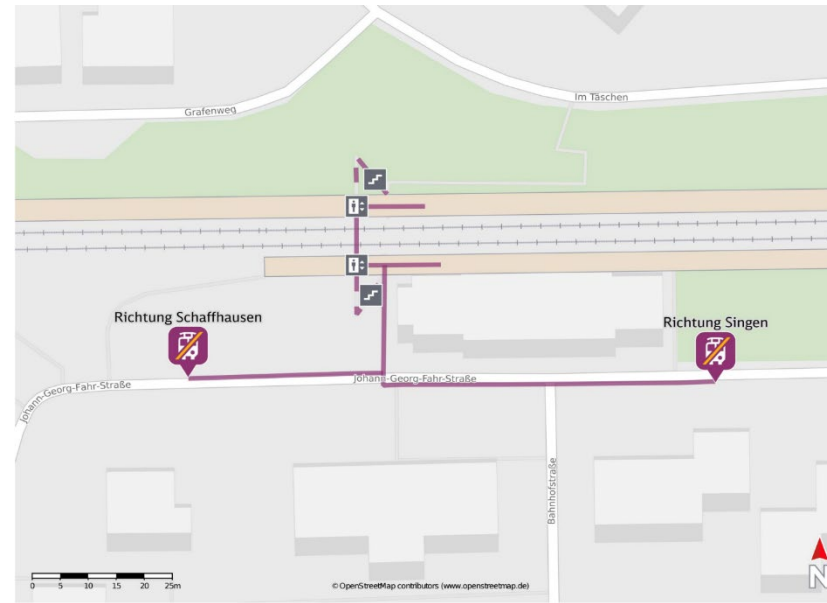

Haltestellenübersicht.

Singen (Hohentwiel).

Verlassen Sie den Bahnsteig durch die Unterführung (Maggi-Tunnel) in Richtung Julius-Bührer-Straße. Die Ersatzhaltestelle befindet sich in der Julius-Bührer-Straße beim Maggi-Werk.

GPS-Koordinaten
Ersatzhaltestelle

Gottmadingen.

Verlassen Sie den Bahnsteig und gehen Sie zur Johann-Georg-Fahr-Straße. Reisende in Richtung Singen biegen nach links ab und folgen dem Straßenverlauf bis zur Ersatzhaltestelle. Reisende in Richtung Schaffhausen biegen nach rechts ab und folgen dem Straßenverlauf bis zur Ersatzhaltestelle.

GPS-Koordinaten
Ersatzhaltestelle
Richtung Singen

GPS-Koordinaten
Ersatzhaltestelle
Richtung
Schaffhausen

Bietingen.

Verlassen Sie den Bahnsteig und begeben Sie sich auf die Ebringer Straße. Orientieren Sie sich nach rechts und folgen Sie dem Straßenverlauf bis zur Höhe der Schnellstraße. Während die Ebringer Straße hier eine Linkskurve macht, gehen Sie auf der Dorfstraße weiter geradeaus. An der nächsten Straßeneinmündung biegen Sie nach links auf die Hohackerstraße ab und folgen Sie dem Straßenverlauf bis zur Ersatzhaltestelle.

Thayngen.

Die Ersatzhaltestellen befinden sich direkt vor dem Bahnhofsgebäude.

Ersatzhaltestelle Gottmadingen-Bietingen Hohackerstraße
GPS-Koordinaten: 47.739050, 8.734935
Adresse: Hohackerstraße 3-1, 78244 Gottmadingen