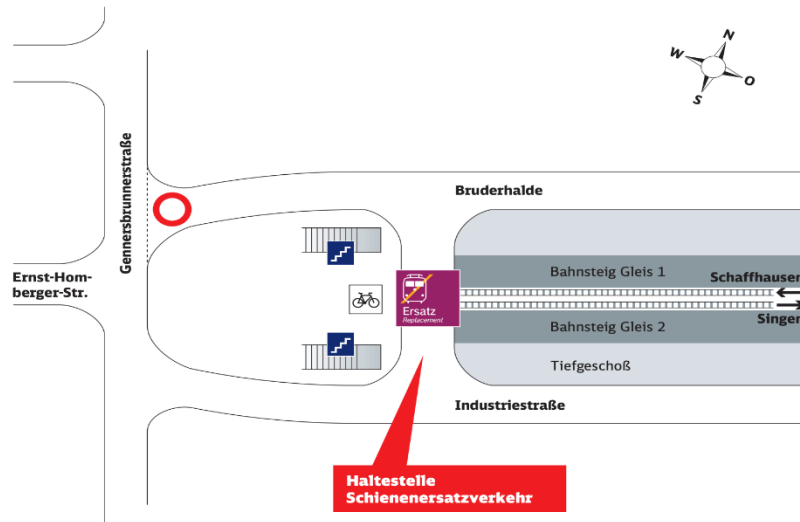

Haltestellenübersicht.

Singen (Hohentwiel).

Verlassen Sie den Bahnsteig durch die Unterführung (Maggi-Tunnel) in Richtung Julius-Bührer-Straße. Die Ersatzhaltestelle befindet sich in der Julius-Bührer-Straße beim Maggi-Werk.

GPS-Koordinaten
Ersatzhaltestelle
Richtung Singen

GPS-Koordinaten
Ersatzhaltestelle
Richtung
Schaffhausen

Bietingen.

Verlassen Sie den Bahnsteig und begeben Sie sich auf die Ebringer Straße. Orientieren Sie sich nach rechts und folgen Sie dem Straßenverlauf bis zur Höhe der Schnellstraße. Während die Ebringer Straße hier eine Linkskurve macht, gehen Sie auf der Dorfstraße weiter geradeaus. An der nächsten Straßeneinmündung biegen Sie nach links auf die Hohackerstraße ab und folgen Sie dem Straßenverlauf bis zur Ersatzhaltestelle.

Thayngen.

Die Ersatzhaltestellen befinden sich direkt vor dem Bahnhofsgebäude.

Ersatzhaltestelle Gottmadingen-Bietingen Hohackerstraße
GPS-Koordinaten: 47.739050, 8.734935
Adresse: Hohackerstraße 3-1, 78244 Gottmadingen

Ersatzhaltestelle Thayngen Bahnhof
GPS-Koordinaten: 47.738423, 8.733399
Adresse: Bahnhofstrasse 35, CH-8240 Thayngen

Bahnhof Herblingen

Herblingen.

Die Ersatzbushaltestellen befinden sich direkt neben dem Bahnhof.