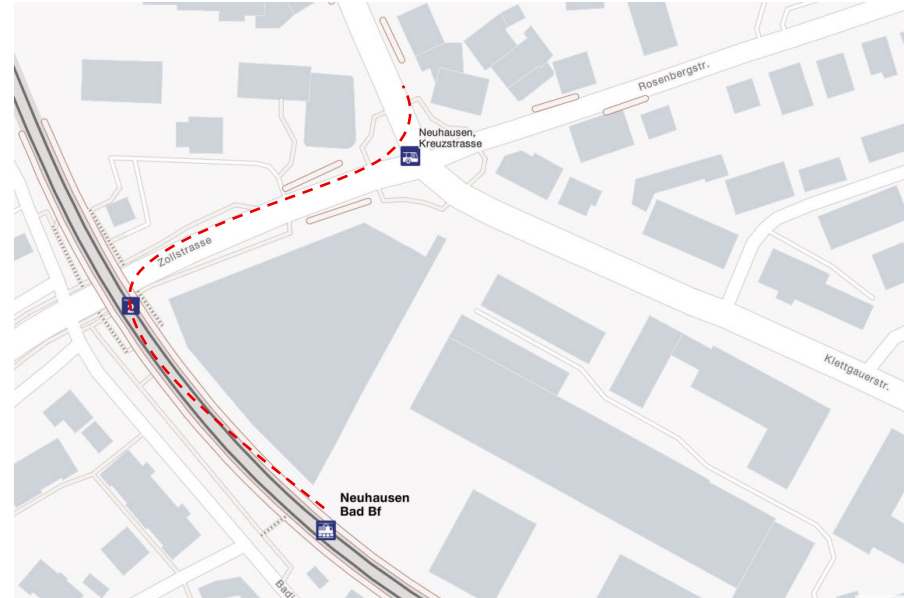

Haltestellenübersicht.

Bahnhof Schaffhausen

Schaffhausen.

Ersatzbus verkehrt am Bussteig Kante H.

Ersatzhaltestelle Schaffhausen Bahnhof Kante H
GPS-Koordinaten: 47.699408, 8.633959
Adresse: Bahnhofstrasse 51, CH-8200 Schaffhausen

Neuhausen Badischer Bahnhof.

Verlassen Sie den Bahnsteig über die Rampe oder die Trepenanlage und begeben Sie sich an die Zollstrasse. Biegen Sie Links ab und folgen Sie dem Straßenverlauf bis zur Kreuzung Klettgauerstrasse. Biegen Sie Links in die Klettgauerstrasse ab und folgen Sie der Straße bis zu den Ersatzhaltestellen .

Ersatzhaltestelle Neuhausen Kreuzstraße
GPS-Koordinaten: 47.684048, 8.612355
Adresse: Klettgauerstrasse 43-41, CH-8212 Neuhausen

Beringerfeld.

Verlassen Sie den Bahnsteig und begeben Sie sich an die zweispurige Schaffhausener Straße. Von Gleis 2 aus gelangen Sie über die Unterführung dorthin. Die Ersatzhaltestelle Richtung Schaffhausen befindet sich zu ihrer Rechten. Die Ersatzhaltestelle Richtung Erzingen befindet sich auf der gegenüberliegenden Straßenseite. Überqueren Sie die Straße mithilfe des Zebrastreifens.

Ersatzhaltestelle: Beringerfeld
GPS-Koordinaten: 47.695709, 8.592300
Adresse: Schaffhauserstrasse, CH-8222 Beringen

Beringen Bad bf.

Verlassen Sie den Bahnsteig ggf. über die Treppenaufgänge zur Wiesengasse. Biegen Sie oben auf der Brücke nach links ab und folgen Sie dem Straßenverlauf bis zum Coop / zur Beringer Post. Biegen Sie hier nach links in die Unterdorfstraße ein. Die Ersatzhaltestellen befinden sich an den Bushaltestellen Beringen Sonne.