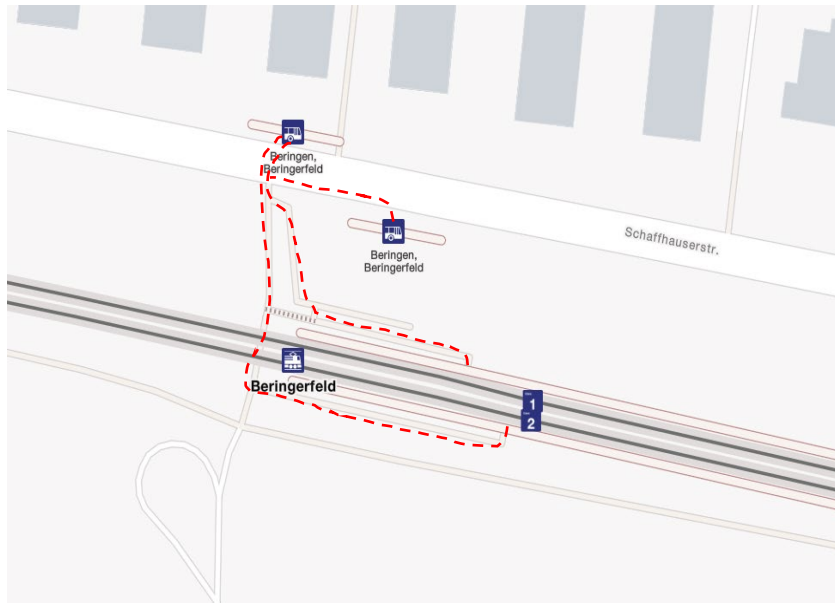

Haltestellenübersicht.

Bahnhof Schaffhausen

Schaffhausen.

Ersatzbus verkehrt am Bussteig Kante H.

Ersatzhaltestelle Schaffhausen Bahnhof Kante H
GPS-Koordinaten: 47.699408, 8.633959
Adresse: Bahnhofstrasse 51, CH-8200 Schaffhausen

Neuhausen Badischer Bahnhof.

Verlassen Sie den Bahnsteig über die Rampe oder die Trepenanlage und begeben Sie sich an die Zollstrasse. Biegen Sie Links ab und folgen Sie dem Straßenverlauf bis zur Kreuzung Klettgauerstrasse. Biegen Sie Links in die Klettgauerstrasse ab und folgen Sie der Straße bis zu den Ersatzhaltestellen .

Ersatzhaltestelle Neuhausen Kreuzstraße
GPS-Koordinaten: 47.684048, 8.612355
Adresse: Klettgauerstrasse 43-41, CH-8212 Neuhausen

Beringerfeld.

Verlassen Sie den Bahnsteig und begeben Sie sich an die zweispurige Schaffhausener Straße. Von Gleis 2 aus gelangen Sie über die Unterführung dorthin. Die Ersatzhaltestelle Richtung Schaffhausen befindet sich zu ihrer Rechten. Die Ersatzhaltestelle Richtung Erzingen befindet sich auf der gegenüberliegenden Straßenseite. Überqueren Sie die Straße mithilfe des Zebrastreifens.

Ersatzhaltestelle: Beringerfeld
GPS-Koordinaten: 47.695709, 8.592300
Adresse: Schaffhauserstrasse, CH-8222 Beringen

Beringen Bad bf.

Verlassen Sie den Bahnsteig ggf. über die Treppenaufgänge zur Wiesengasse. Biegen Sie oben auf der Brücke nach links ab und folgen Sie dem Straßenverlauf bis zum Coop / zur Beringer Post. Biegen Sie hier nach links in die Unterdorfstraße ein. Die Ersatzhaltestellen befinden sich an den Bushaltestellen Beringen Sonne.