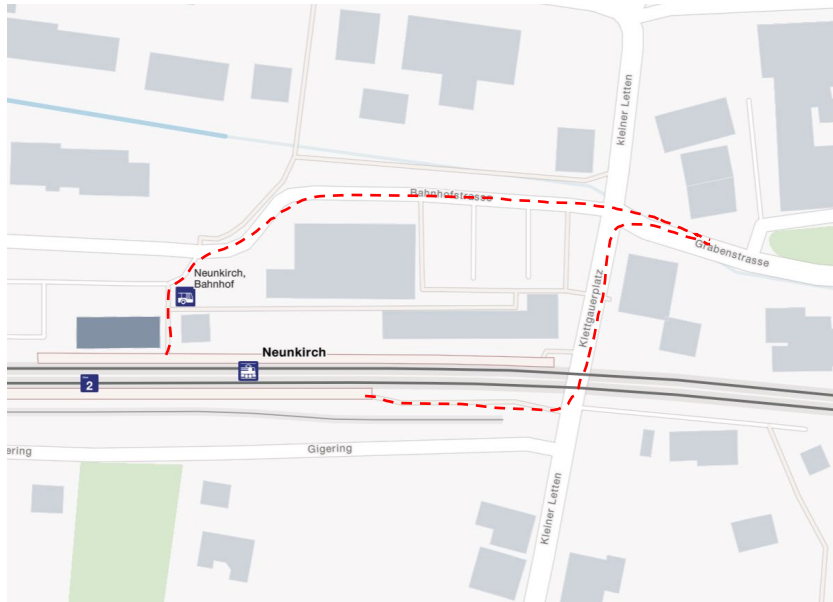

Neuhausen Badischer Bahnhof.

Verlassen Sie den Bahnsteig über die Rampe oder die Trepenanlage und begeben Sie sich an die Zollstrasse. Biegen Sie Links ab und folgen Sie dem Straßenverlauf bis zur Kreuzung Klettgauerstrasse. Biegen Sie Links in die Klettgauerstrasse ab und folgen Sie der Straße bis zu den Ersatzhaltestellen .

Ersatzhaltestelle Neuhausen Kreuzstraße
GPS-Koordinaten: 47.684048, 8.612355
Adresse: Klettgauerstrasse 43-41, CH-8212 Neuhausen

Beringerfeld.

Verlassen Sie den Bahnsteig und begeben Sie sich an die zweispurige Schaffhausener Straße. Von Gleis 2 aus gelangen Sie über die Unterführung dorthin. Die Ersatzhaltestelle Richtung Schaffhausen befindet sich zu ihrer Rechten. Die Ersatzhaltestelle Richtung Erzingen befindet sich auf der gegenüberliegenden Straßenseite. Überqueren Sie die Straße mithilfe des Zebrastreifens.

Ersatzhaltestelle: Beringerfeld
GPS-Koordinaten: 47.695709, 8.592300
Adresse: Schaffhauserstrasse, CH-8222 Beringen

Beringen Bad bf.

Verlassen Sie den Bahnsteig ggf. über die Treppenaufgänge zur Wiesengasse. Biegen Sie oben auf der Brücke nach links ab und folgen Sie dem Straßenverlauf bis zum Coop / zur Beringer Post. Biegen Sie hier nach links in die Unterdorfstraße ein. Die Ersatzhaltestellen befinden sich an den Bushaltestellen Beringen Sonne.

Ersatzhaltestelle: Beringen Sonne
GPS-Koordinaten: 47.696848, 8.574854
Adresse: Unterdorf 6, CH-8222 Beringen

Neunkirch.

Von Gleis 1: Gehen Sie am Bahnhofsgebäude vorbei richtung Bahnhofstrasse. Biegen Sie hier nach rechts ab und laufen Sie geradeaus, über die Kreuzung hinweg, in die Grabenstrasse.
Von Gleis 2: Verlassen Sie den Bahnsteig. Überqueren Sie den Bahnübergang und biegen Sie an der nächsten Kreuzung nach rechts in die Garbenstrasse ab.