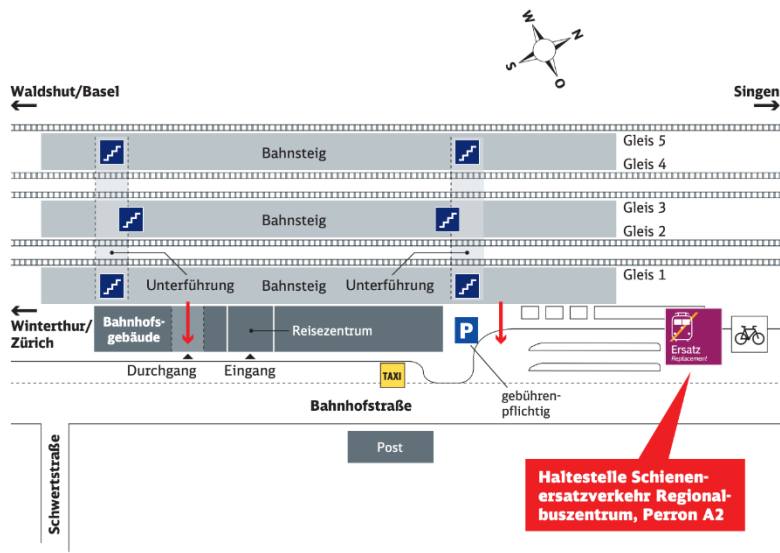

Ersatz- Haltestellen Klettgau S64.

S-Bahn Schaffhausen
Stand: 5. März 2024

Allgemeine Infos zum SEV.

bis 2022

seit 2023

Das DB-Logo für Schienenersatzverkehr (SEV).

An Bahnhöfen finden Sie dieses SEV-Piktogramm in der Signaletik. Diese weisen Ihnen den Weg zur Ersatzhaltestelle. An kleineren Haltepunkten finden Sie die Wegbeschreibungen zu den Ersatzhaltestellen in den Vitrinen.

Haltestellenübersicht.

Bahnhof Schaffhausen

Schaffhausen.

Ersatzbus verkehrt am Bussteig Kante H.

Ersatzhaltestelle Schaffhausen Bahnhof Kante H
GPS-Koordinaten: 47.699408, 8.633959
Adresse: Bahnhofstrasse 51, CH-8200 Schaffhausen

Neuhausen Badischer Bahnhof.

Verlassen Sie den Bahnsteig über die Rampe oder die Trepenanlage und begeben Sie sich an die Zollstrasse. Biegen Sie Links ab und folgen Sie dem Straßenverlauf bis zur Kreuzung Klettgauerstrasse. Biegen Sie Links in die Klettgauerstrasse ab und folgen Sie der Straße bis zu den Ersatzhaltestellen .

Ersatzhaltestelle: Beringerfeld
GPS-Koordinaten: 47.695709, 8.592300
Adresse: Schaffhauserstrasse, CH-8222 Beringen

Beringen Bad bf.

Verlassen Sie den Bahnsteig ggf. über die Treppenaufgänge zur Wiesengasse. Biegen Sie oben auf der Brücke nach links ab und folgen Sie dem Straßenverlauf bis zum Coop / zur Beringer Post. Biegen Sie hier nach links in die Unterdorfstraße ein. Die Ersatzhaltestellen befinden sich an den Bushaltestellen Beringen Sonne.