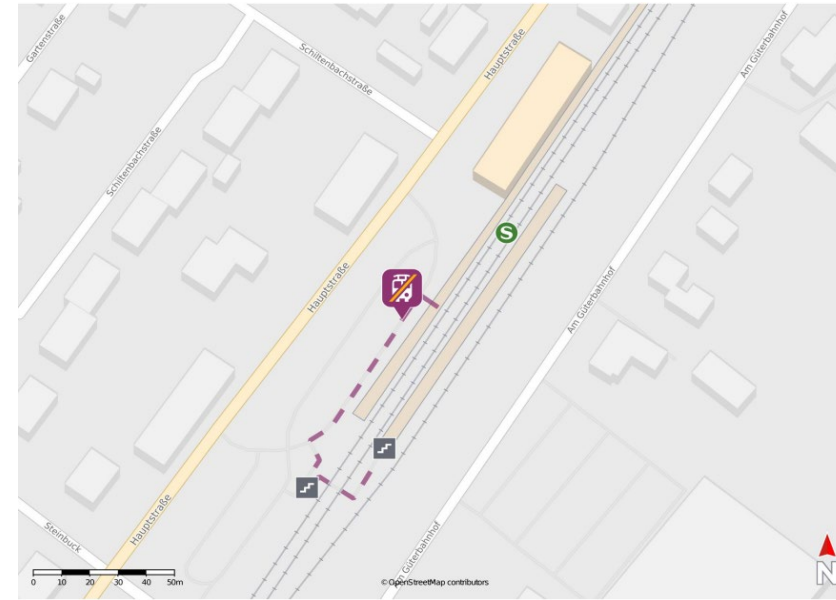

Erzingen (Baden).

Verlassen Sie den Bahnsteig, ggf. über die Treppenanlage, und begeben Sie sich zur Ersatzhaltestelle am PKW-Parkplatz in unmittelbarer Nähe zu den Gleisen.

Ersatzhaltestelle Erzingen Bahnhof
GPS-Koordinaten: 47.659621, 8.429473
Adresse: Hauptstraße 76, CH-79771 Klettgau