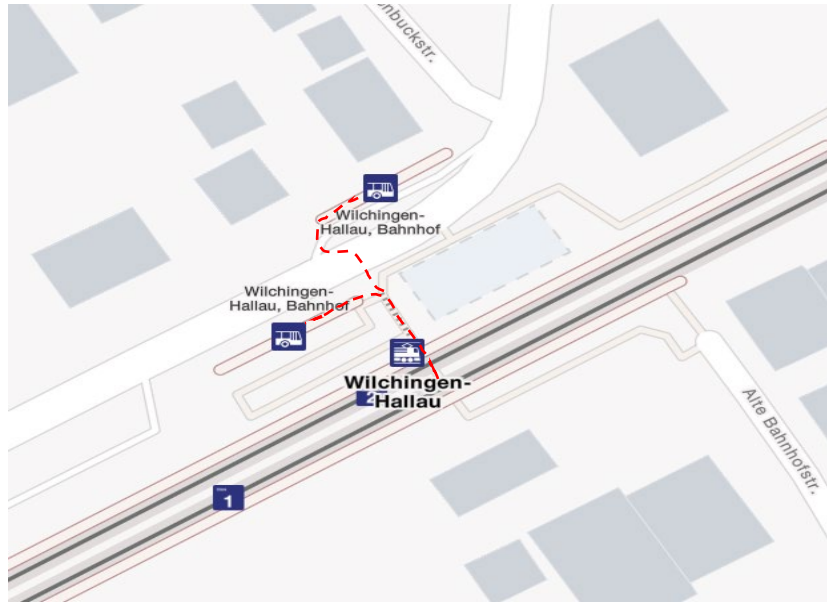

Wilchingen-Hallau.

Verlassen Sie den Bahnsteig und begeben Sie sich an die Bahnhofstrasse. Die jeweilige Ersatzhaltestelle befindet sich in unmittelbarer Nähe zum Bahnhofsgebäude. Ein Zebrastreifen hilft bei der Überquerung der Straße.

Ersatzhaltestelle: Wilchingen-Hallau Bahnhof
GPS-Koordinaten: 47.679705, 8.464020
Adresse: Wilchingen-Hallau Bahnhof, 8217 Wilchingen