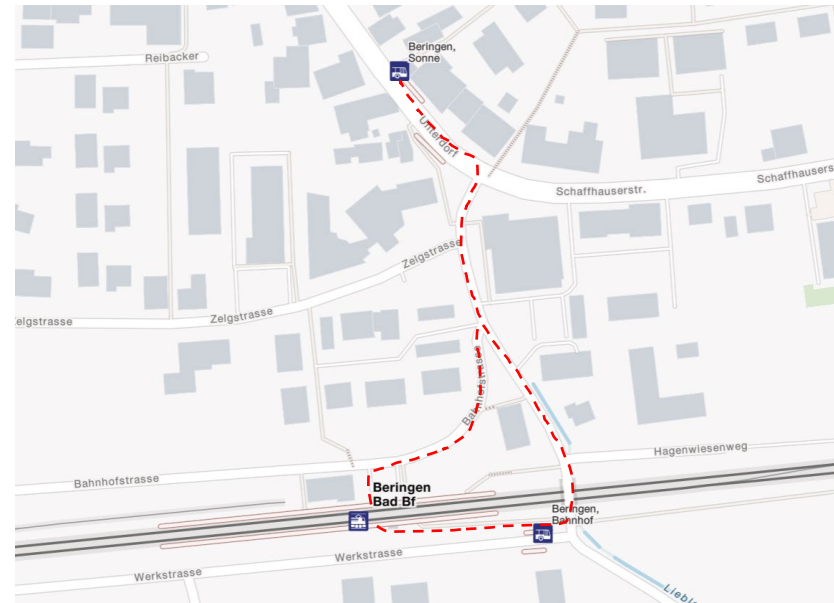

Haltestellenübersicht.

Bahnhof Schaffhausen

Schaffhausen.

Ersatzbus verkehrt am Bussteig Kante H.

Ersatzhaltestelle Schaffhausen Bahnhof Kante H
GPS-Koordinaten: 47.699408, 8.633959
Adresse: Bahnhofstrasse 51, CH-8200 Schaffhausen

Neuhausen Badischer Bahnhof.

Verlassen Sie den Bahnsteig über die Rampe oder die Trepenanlage und begeben Sie sich an die Zollstrasse. Biegen Sie Links ab und folgen Sie dem Straßenverlauf bis zur Kreuzung Klettgauerstrasse. Biegen Sie Links in die Klettgauerstrasse ab und folgen Sie der Straße bis zu den Ersatzhaltestellen .

Ersatzhaltestelle Neuhausen Kreuzstraße
GPS-Koordinaten: 47.684048, 8.612355
Adresse: Klettgauerstrasse 43-41, CH-8212 Neuhausen

Beringerfeld.

Verlassen Sie den Bahnsteig und begeben Sie sich an die zweispurige Schaffhausener Straße. Von Gleis 2 aus gelangen Sie über die Unterführung dorthin. Die Ersatzhaltestelle Richtung Schaffhausen befindet sich zu ihrer Rechten. Die Ersatzhaltestelle Richtung Erzingen befindet sich auf der gegenüberliegenden Straßenseite. Überqueren Sie die Straße mithilfe des Zebrastreifens.

Ersatzhaltestelle: Beringerfeld
GPS-Koordinaten: 47.695709, 8.592300
Adresse: Schaffhauserstrasse, CH-8222 Beringen

Beringen Bad bf.

Verlassen Sie den Bahnsteig ggf. über die Treppenaufgänge zur Wiesengasse. Biegen Sie oben auf der Brücke nach links ab und folgen Sie dem Straßenverlauf bis zum Coop / zur Beringer Post. Biegen Sie hier nach links in die Unterdorfstraße ein. Die Ersatzhaltestellen befinden sich an den Bushaltestellen Beringen Sonne.