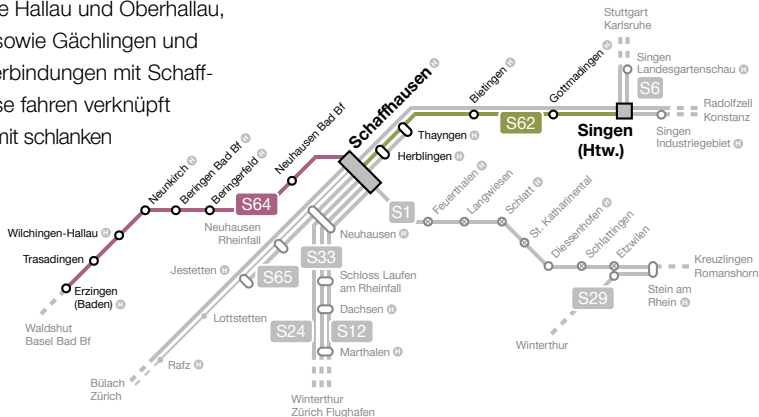

SBB CFF FFS

S-Bahn Schaffhausen
Klettgau S64
Schaffhausen –
Erzingen

Ihre besten Verbindungen.
Gültig vom 10.12.2023 bis 14.12.2024

S-Bahn Schaffhausen mit der SBB Deutschland.

Bus und Bahn eng verknüpft.

Wir fahren für Sie im Halbstundentakt zwischen Schaffhausen und Erzingen und zu den Hauptverkehrszeiten im Viertelstundentakt zwischen Schaffhausen und Beringen mit Fahrzeugen der Regionalbahn Thurbo AG. Für die Orte Hallau und Oberhallau, Wilchingen und Osterfingen sowie Gächlingen und Siblingen gibt es Zubringerverbindungen mit SchaffhausenBus (RVSH). Die Busse fahren verknüpft ebenfalls im Halbstundentakt mit schlanken

Anschlüssen zwischen Bus und Bahn. Für die Ortschaft Guntmadingen besteht ein Busangebot mit hauptsächlich stündlichem Anschluss zum Badischen Bahnhof Beringen.

Service.

Wir sind für Sie da.

Rund um die Zugfahrt