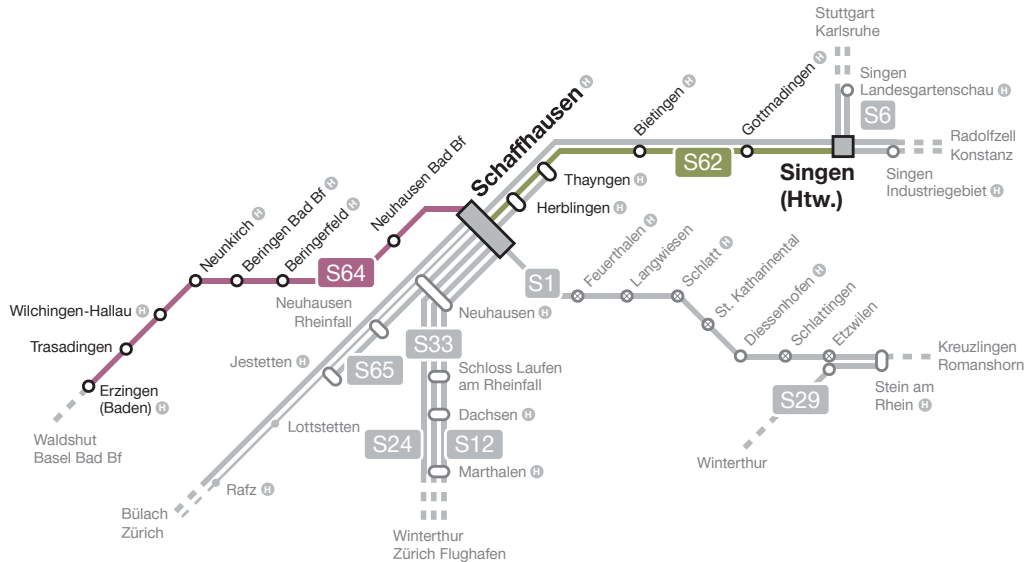

# Rhyhas S62 Singen – Thayngen – Schaffhausen

Ihre besten Verbindungen.  
Gültig vom 14.12.2025 bis 12.12.2026.

## S-Bahn Schaffhausen mit der SBB Deutschland.

## Rund um die Zugfahrt