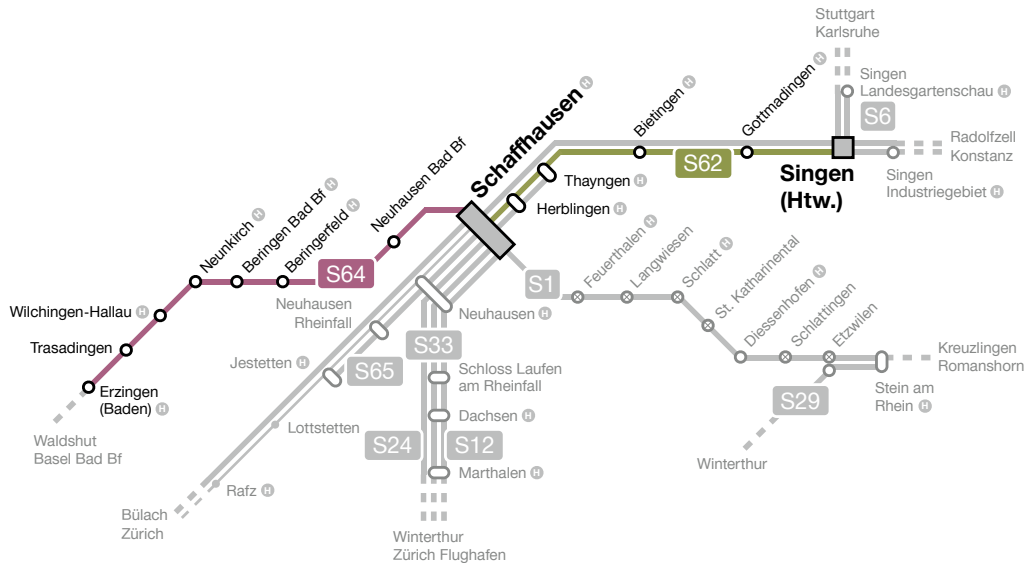

# Rhyhas S62 Singen– Schaffhausen

Ihre besten Verbindungen.  
Gültig vom 10.12.2023 bis 14.12.2024

# S-Bahn Schaffhausen mit der SBB Deutschland.

## Rund um die Zugfahrt