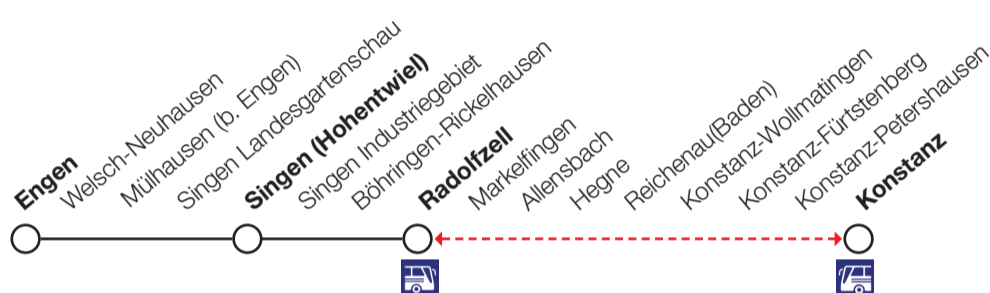

Teilspernung S6 Seehas.

sbb-deutschland.de/bauinfo

Konstanz - Radolfzell

Samstag, 18. November 2023 ab 19.30 Uhr
bis Sonntag, 19. November 2023 um 6 Uhr.

Ersatzverkehr mit Bussen ist eingerichtet.

kein Fahrkartenverkauf und keine
Fahrradmitnahme im Bus möglich.

Ersatzbus.

Konstanz – Radolfzell

Wochentag		Sa	Sa	Sa	Sa	Sa	Sa	So	So	So
Konstanz, Bahnhofsvorplatz	ab	19:49	20:19	20:49	21:49	22:49	23:49	1:19	5:37	6:13
KN-Petershausen, Bücklestr.		19:57	20:27	20:57	21:57	22:57	23:57	1:27	5:45	6:21
KN-Fürstenberg, Stadtwerke		19:59	20:29	20:59	21:59	22:59	23:59	1:29	5:47	6:23
KN-Wollmatingen, Riedstraße		20:05	20:35	21:05	22:05	23:05	0:05	1:35	5:53	6:29
Reichenau, Kindlebildstraße		20:10	20:40	21:10	22:10	23:10	0:10	1:40	5:58	6:34
Hegne, Konradistraße		20:15	20:45	21:15	22:15	23:15	0:15	1:45	6:03	6:39
Allensbach, Konstanzerstraße		20:21	20:51	21:21	22:21	23:21	0:21	1:51	6:09	6:45
Markelfingen, Radolfzellerstr.		20:28	20:58	21:28	22:28	23:28	0:28	1:58	6:16	6:52
Radolfzell, Busbahnhof	an	20:38	21:08	21:38	22:38	23:38	0:38	2:08	6:26	7:02
S-Bahn Abfahrt	ab	20:46	21:16	21:46	22:49	23:46	0:46	2:16	6:32	7:08

Radolfzell – Konstanz

Wochentag		Sa	Sa	Sa	Sa	Sa	Sa	So	So	So
S-Bahn Ankunft	an	20:41	21:11	21:41	22:11	22:41	23:45	1:01	1:41	6:06
Radolfzell, Busbahnhof	ab	20:48	21:18	21:48	22:18	22:48	23:52	1:08	1:48	6:13
Markelfingen, Radolfzellerstr.		20:56	21:26	21:56	22:26	22:56	0:00	1:16	1:56	6:21
Allensbach, Konstanzerstraße		21:03	21:33	22:03	22:33	23:03	0:07	1:23	2:03	6:28
Hegne, Konradistraße		21:08	21:38	22:08	22:38	23:08	0:12	1:28	2:08	6:33
Reichenau, Kindlebildstraße		21:13	21:43	22:13	22:43	23:13	0:17	1:33	2:13	6:38
KN-Wollmatingen, Riedstraße		21:18	21:48	22:18	22:48	23:18	0:22	1:38	2:18	6:43
KN-Fürstenberg, Stadtwerke		21:23	21:53	22:23	22:53	23:23	0:27	1:43	2:23	6:48
KN-Petershausen, Bücklestr.		21:26	21:56	22:26	22:56	23:26	0:30	1:46	2:26	6:51
Konstanz, Bahnhofsvorplatz	an	21:36	22:06	22:36	23:06	23:36	0:40	1:56	2:36	7:01

Bei Fragen wenden Sie sich gerne telefonisch an das Seehas-Kundencenter +49 (0) 7531 915109.

Fahrplan zum
Download.